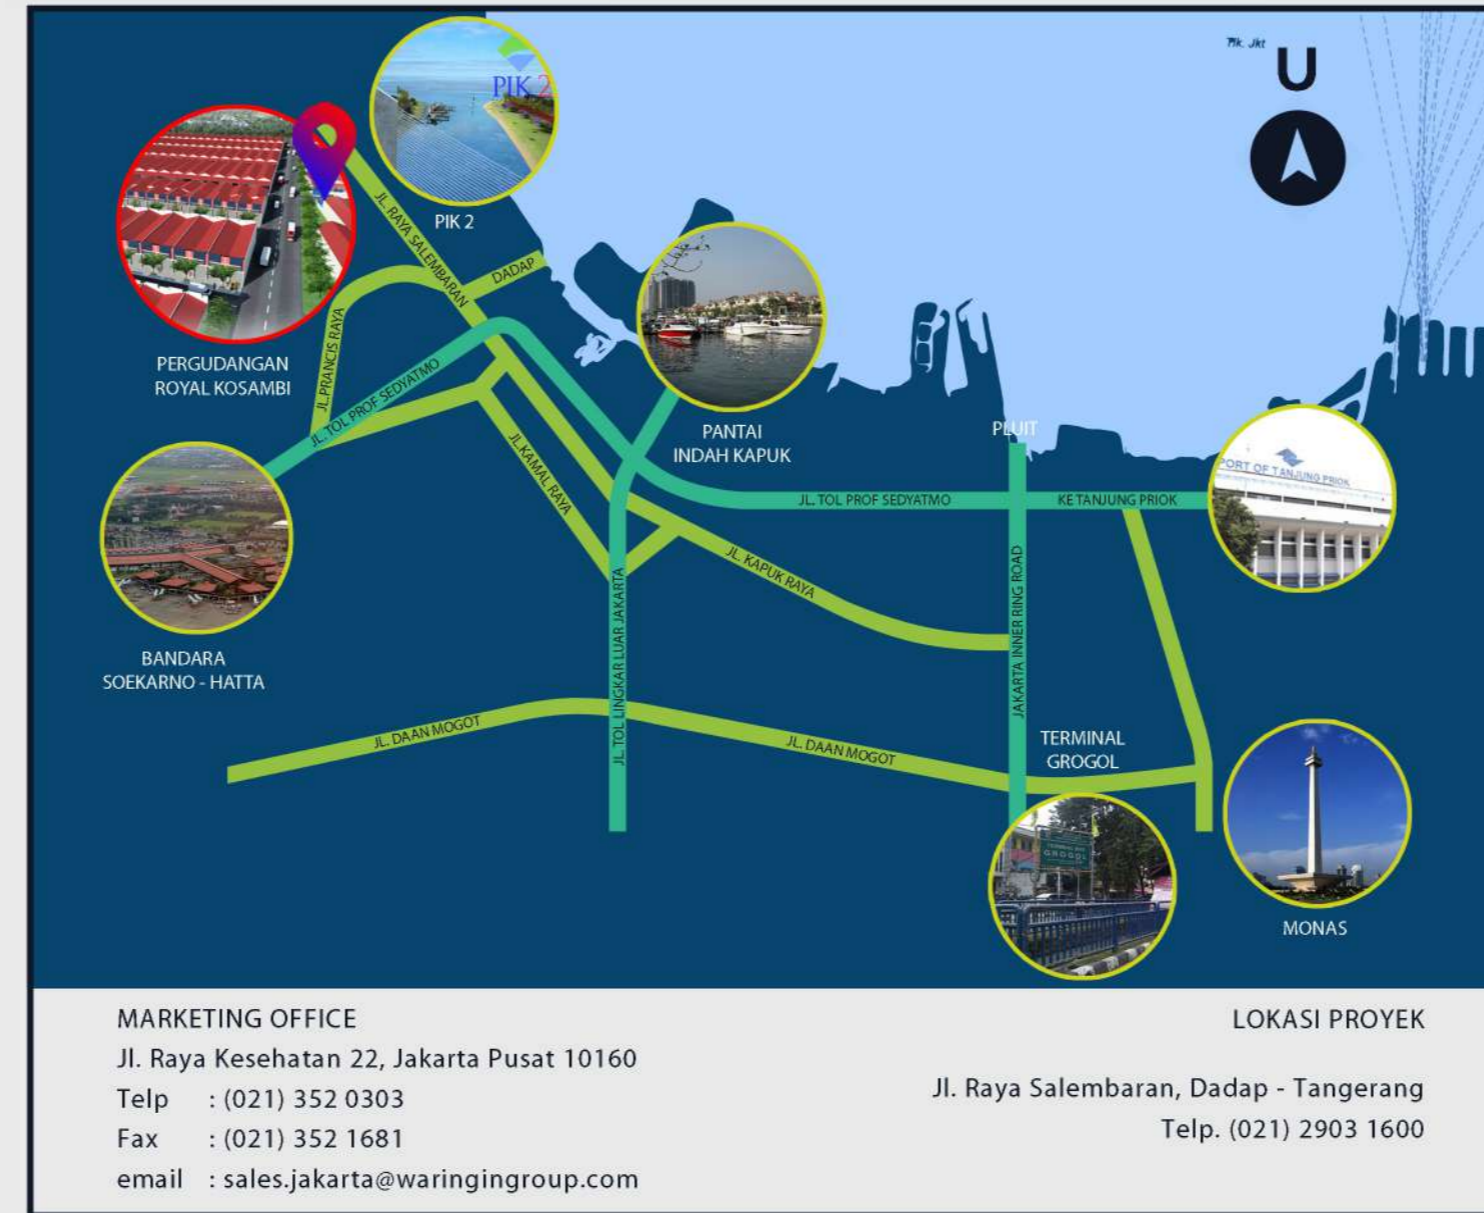

Siteplan

Peta Lokasi

MARKETING OFFICE
 Jl. Raya Kesehatan 22, Jakarta Pusat 10160
 Telp : (021) 352 0303
 Fax : (021) 352 1681
 email : sales.jakarta@waringingroup.com

LOKASI PROYEK
 Jl. Raya Salembaran, Dadap - Tangerang
 Telp. (021) 2903 1600

ROYAL KOSAMBI

KOMPLEKS PERGUDANGAN
 Dadap, Tangerang

5 menit
 dari PIK 2

Data, ilustrasi, ukuran dan spesifikasi yang tercantum pada brosur ini berdasarkan situasi dan kondisi pada saat perencanaan, perubahan dapat terjadi sewaktu-waktu dan merupakan hak penuh developer.

 **WARINGIN GROUP**

MARKETING OFFICE
 Jl. Raya Kesehatan 22, Jakarta Pusat
 Telp. : (021) 352 0303

LOKASI PROYEK
 Jl. Raya Salembaran, Dadap - Tangerang
 Telp. : (021) 2903 1600

 **WARINGIN GROUP**

Tipe 6m X 20m

Tipe 10m X 28m

Tipe 12m X 48.5m

Investasi yang menguntungkan !

- Lokasi gudang paling dekat dengan kota Jakarta
- Cocok untuk pergudangan dan industri
- Dijamin bebas banjir
- Total luas kompleks 45 ha
- 5 km dari bandara Soekarno Hatta
- 25 km dari pelabuhan Tanjung Priuk